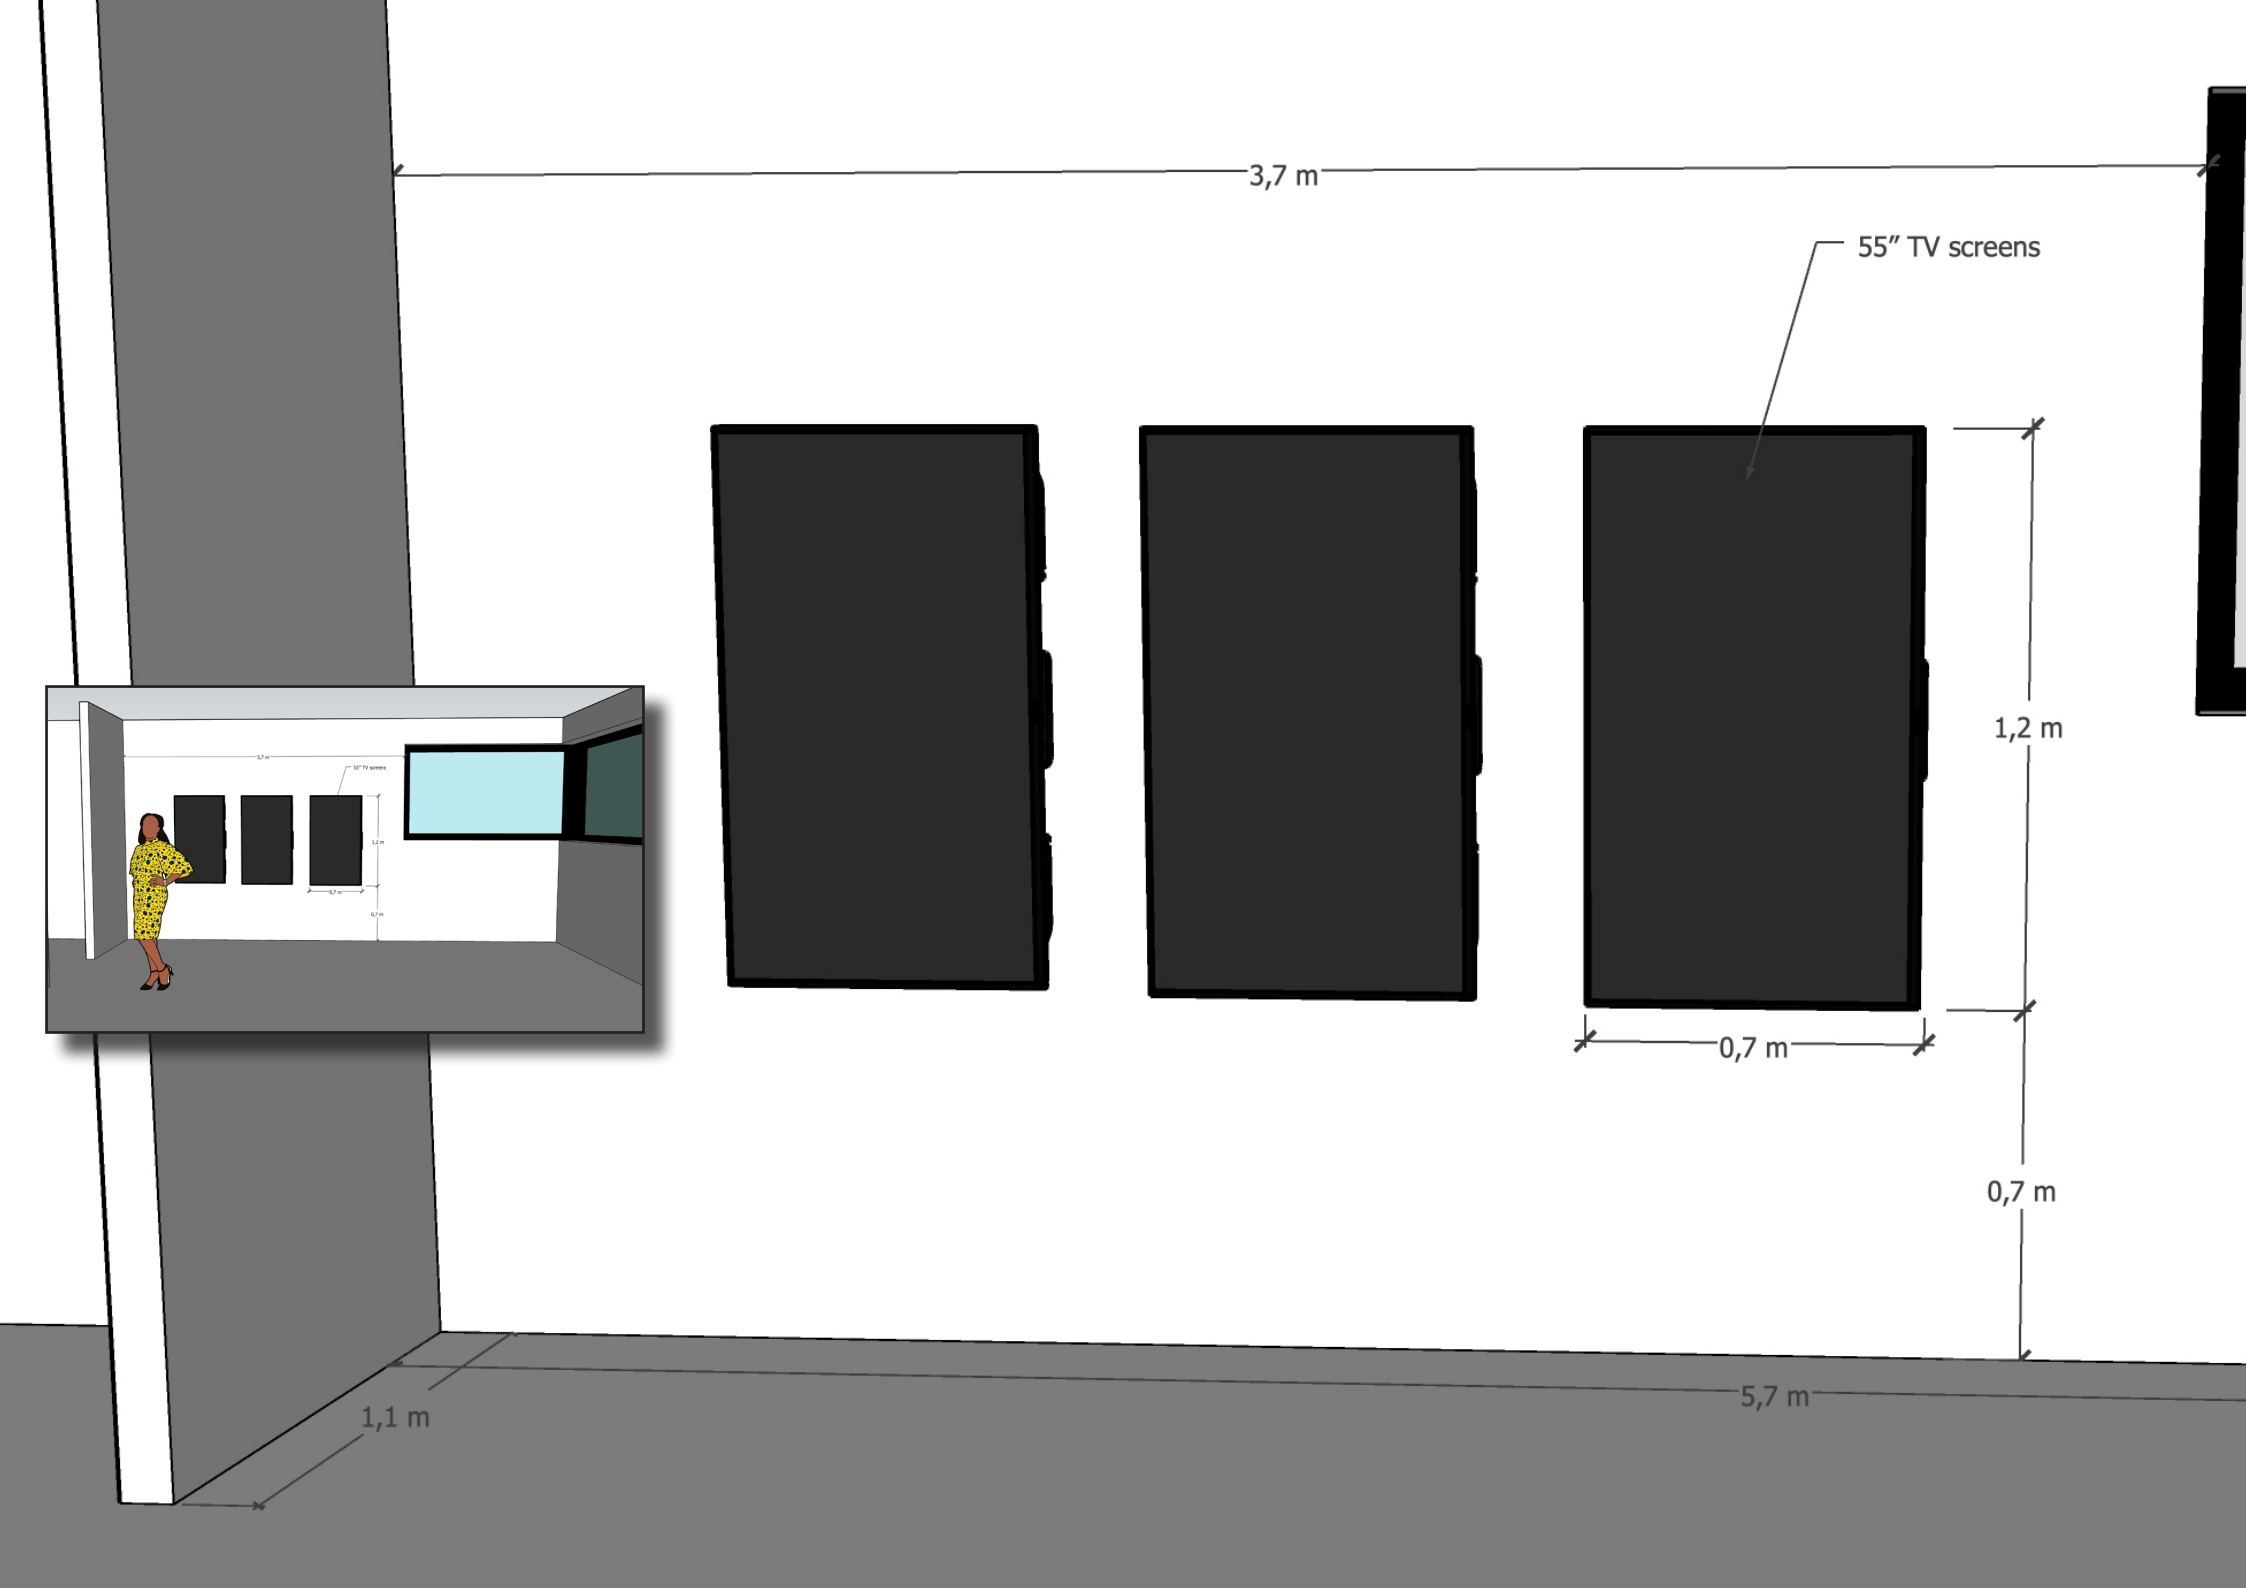

GALERIE D ROMAINVILLE
 FIRST FLOOR
 WITHOUT FAKE WALL

3,7 m

55" TV screens

1,2 m

0,7 m

0,7 m

1,1 m

5,7 m

GALERIE D ROMAINVILLE
FIRST FLOOR
WITH FAKE WALL