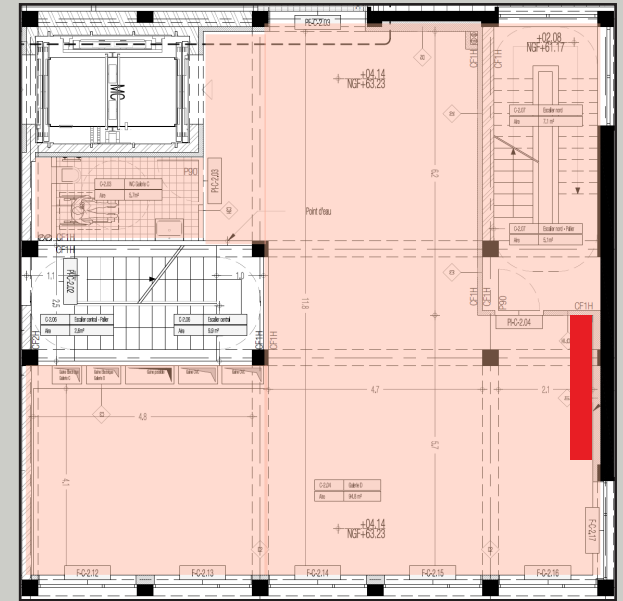

GALERIE D ROMAINVILLE
 FIRST FLOOR
 WITHOUT FAKE WALL

3,7 m

55" TV screens

1,2 m

0,7 m

0,7 m

1,1 m

5,7 m

GALERIE D ROMAINVILLE
FIRST FLOOR
WITH FAKE WALL