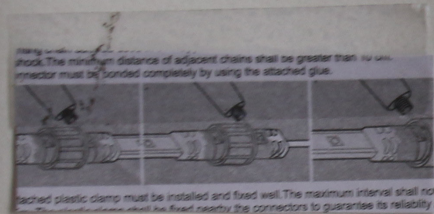

Momen' Tea
Bubble tea shop

March 2017